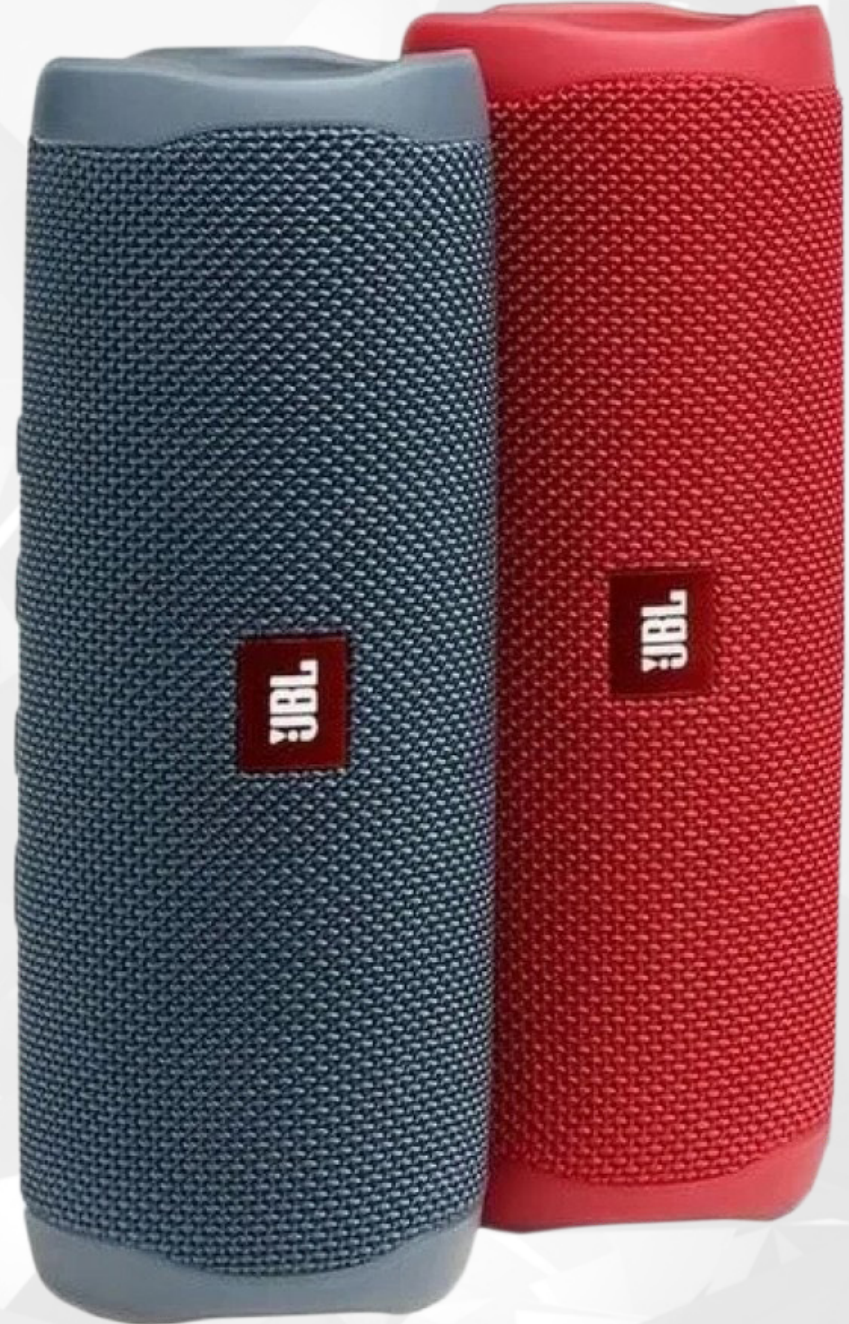

Портативная колонка JBL (большая)

JBL Bluetooth speaker (big)

JBL 大蓝牙音箱

휴대용 스피커 JBL (대형)

11 900 ₺

RUBY	-5%	11 305 pts
OPAL	-10%	10 710 pts
SAPPHIRE	-15%	10 115 pts
DIAMOND	-20%	9 520 pts