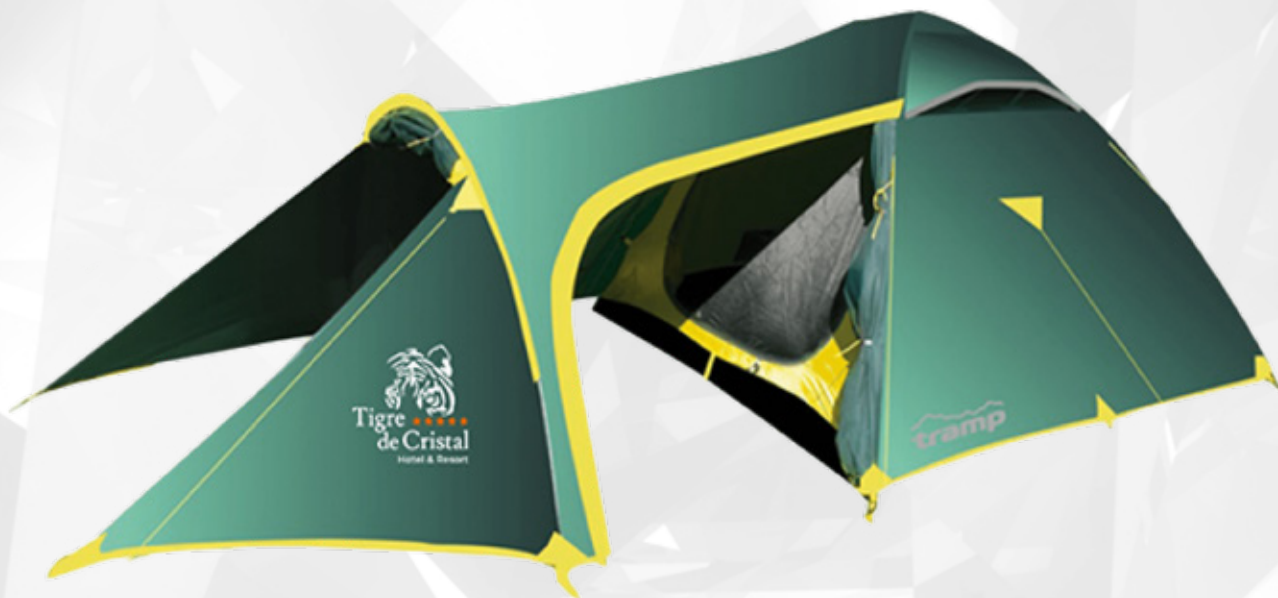

Палатка TDC

0099

Tent TDC

TDC帐篷

텐트

18 490 ₺

RUBY	-5%	17 566 pts
OPAL	-10%	16 641pts
SAPPHIRE	-15%	15 717 pts
DIAMOND	-20%	14 792 pts